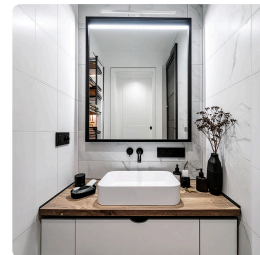

W0828-CR

LED KOUPELNOVÉ OSVĚTLENÍ NAD ZRCADLO 3V1, 12W, 780LM, 4000K, IP44, 60CM, CHROM

EAN: 8592718043285

POČET KUSŮ V BALENÍ: 20

ZÁRUKA: 33 MĚSÍCŮ

Solight LED koupelnové osvětlení nad zrcadlo 3v1, 12W, 780lm, 4000K, IP44, 60cm, chrom

LED koupelnové osvětlení nad zrcadlo pro dokonalé osvětlení prostoru

Moderní LED koupelnové osvětlení je navrženo speciálně pro umístění nad zrcadlo, kde poskytuje rovnoměrné a příjemné světlo s neutrální bílou barvou (4000 K). Díky světelnému toku 780 lm a úhlu svícení 120° zajistí dostatek světla pro každodenní hygienu i líčení. Osvětlení je vyrobeno z kvalitního hliníku a PC, což zaručuje dlouhou životnost až 20 000 hodin a odolnost vůči stříkající vodě díky krytí IP44. Chromové provedení dodává elegantní vzhled, který skvěle zapadne do každé moderní koupelny.

Univerzální montáž a praktické příslušenství

Toto 3v1 LED osvětlení lze snadno instalovat přímo na zrcadlo, na stěnu nebo na zrcadlovou skříňku, což umožňuje maximální flexibilitu při montáži. Součástí balení je voděodolná propojovací svorkovnice a konzola pro uchycení na stěnu či skříňku. S nízkou spotřebou 12 W, vysokým indexem podání barev Ra >80 a provozní teplotou v rozmezí -20 °C až +40 °C je toto osvětlení ideální volbou pro každou koupelnu. Délka 600 mm zajišťuje optimální pokrytí prostoru před zrcadlem.

- LED koupelnové osvětlení určené pro umístění nad zrcadlo
- 3v1 osvětlení lze umístit přímo na zrcadlo, na stěnu i na zrcadlovou skříňku
- spotřeba: 12 W
- světelný tok: 780 lm
- teplota chromatičnosti: 4000 K (neutrální bílá)
- životnost LED: 20 000 hodin
- úhel svícení: 120°
- index podání barev Ra: >80
- materiál: hliník + PC
- krytí: IP44 (odolné vůči stříkající vodě)
- napětí: 220–240 V, 50–60 Hz

KOMPLETNÍ POPIS